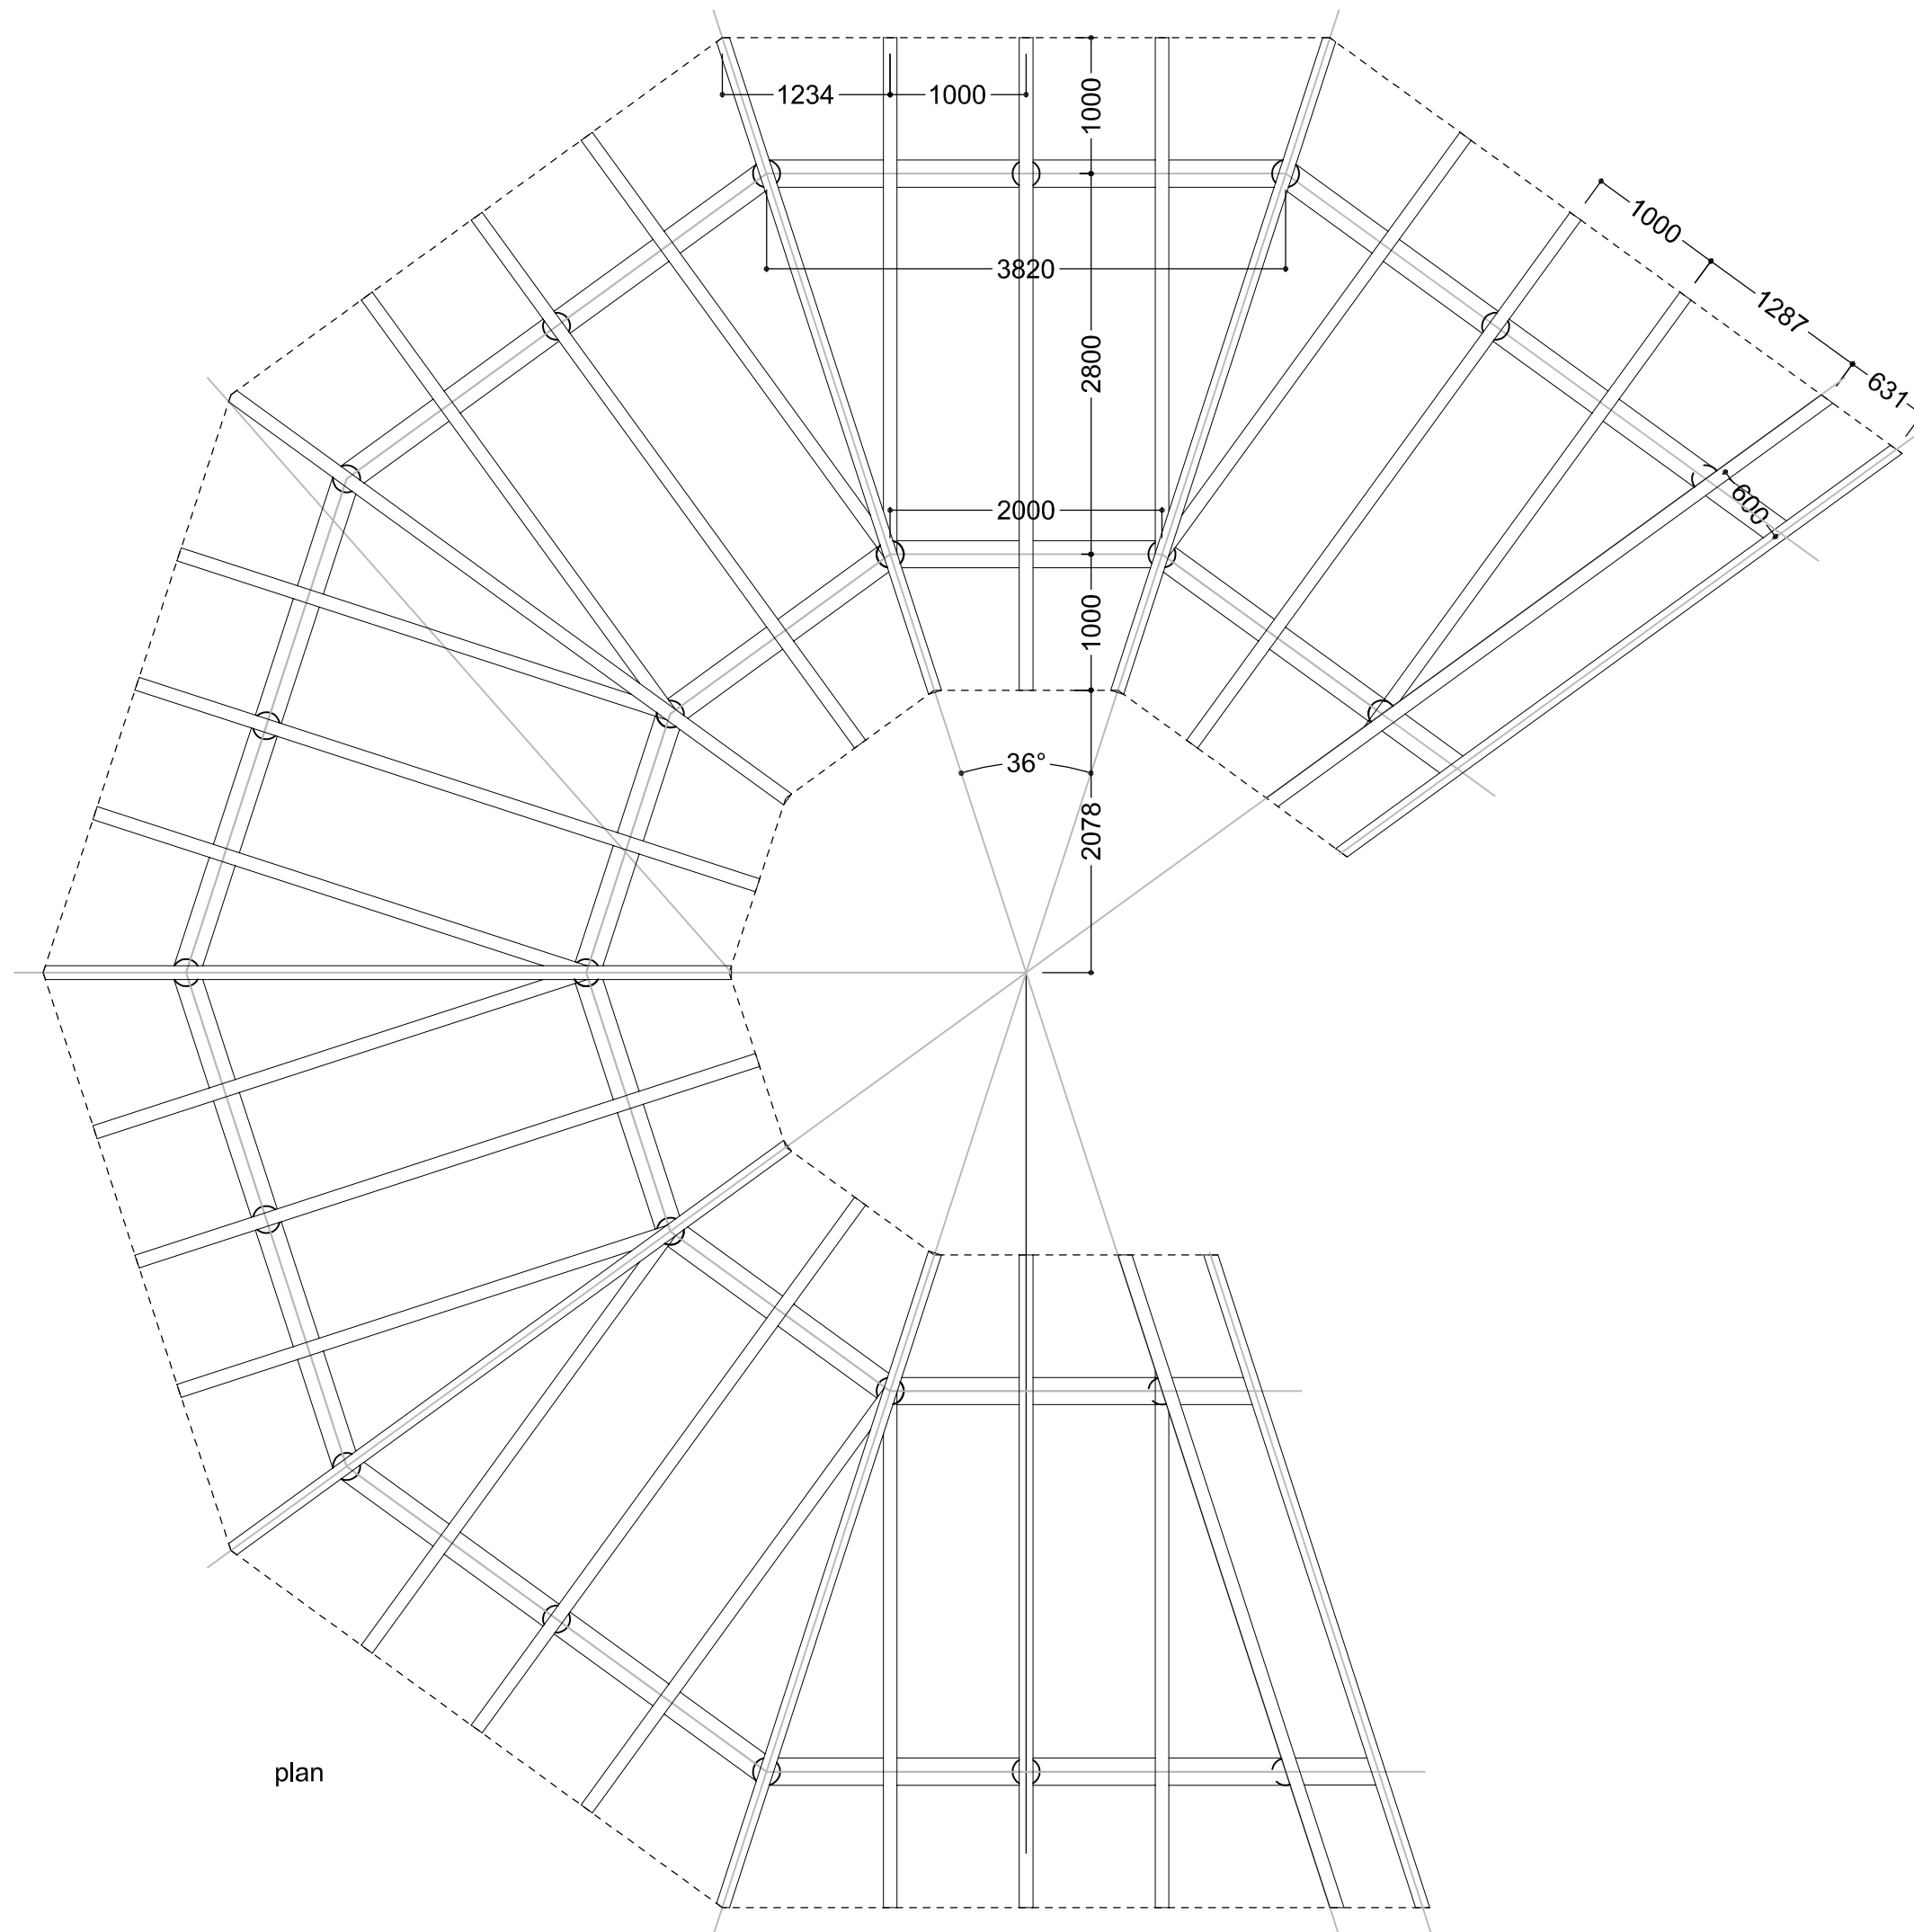

Skov- og Naturstyrelsen
små huse i skoven

type 8 shelter - stor
vers. 2008

opstalt

snit mål 1:20

detalje ved nedgravet stolpe

detalje ved stolpe i søjlesko

Skov- og Naturstyrelsen
små huse i skoven

8.04 snit planketag
mål 1:20 2008

opstalt ved åbning

opstalt af gavlvæg

snit mål 1:20

detalje ved nedgravet stolpe

detalje ved stolpe i søjlesko

Skov- og Naturstyrelsen
små huse i skoven

8.06 snit
mål 1:20 2008