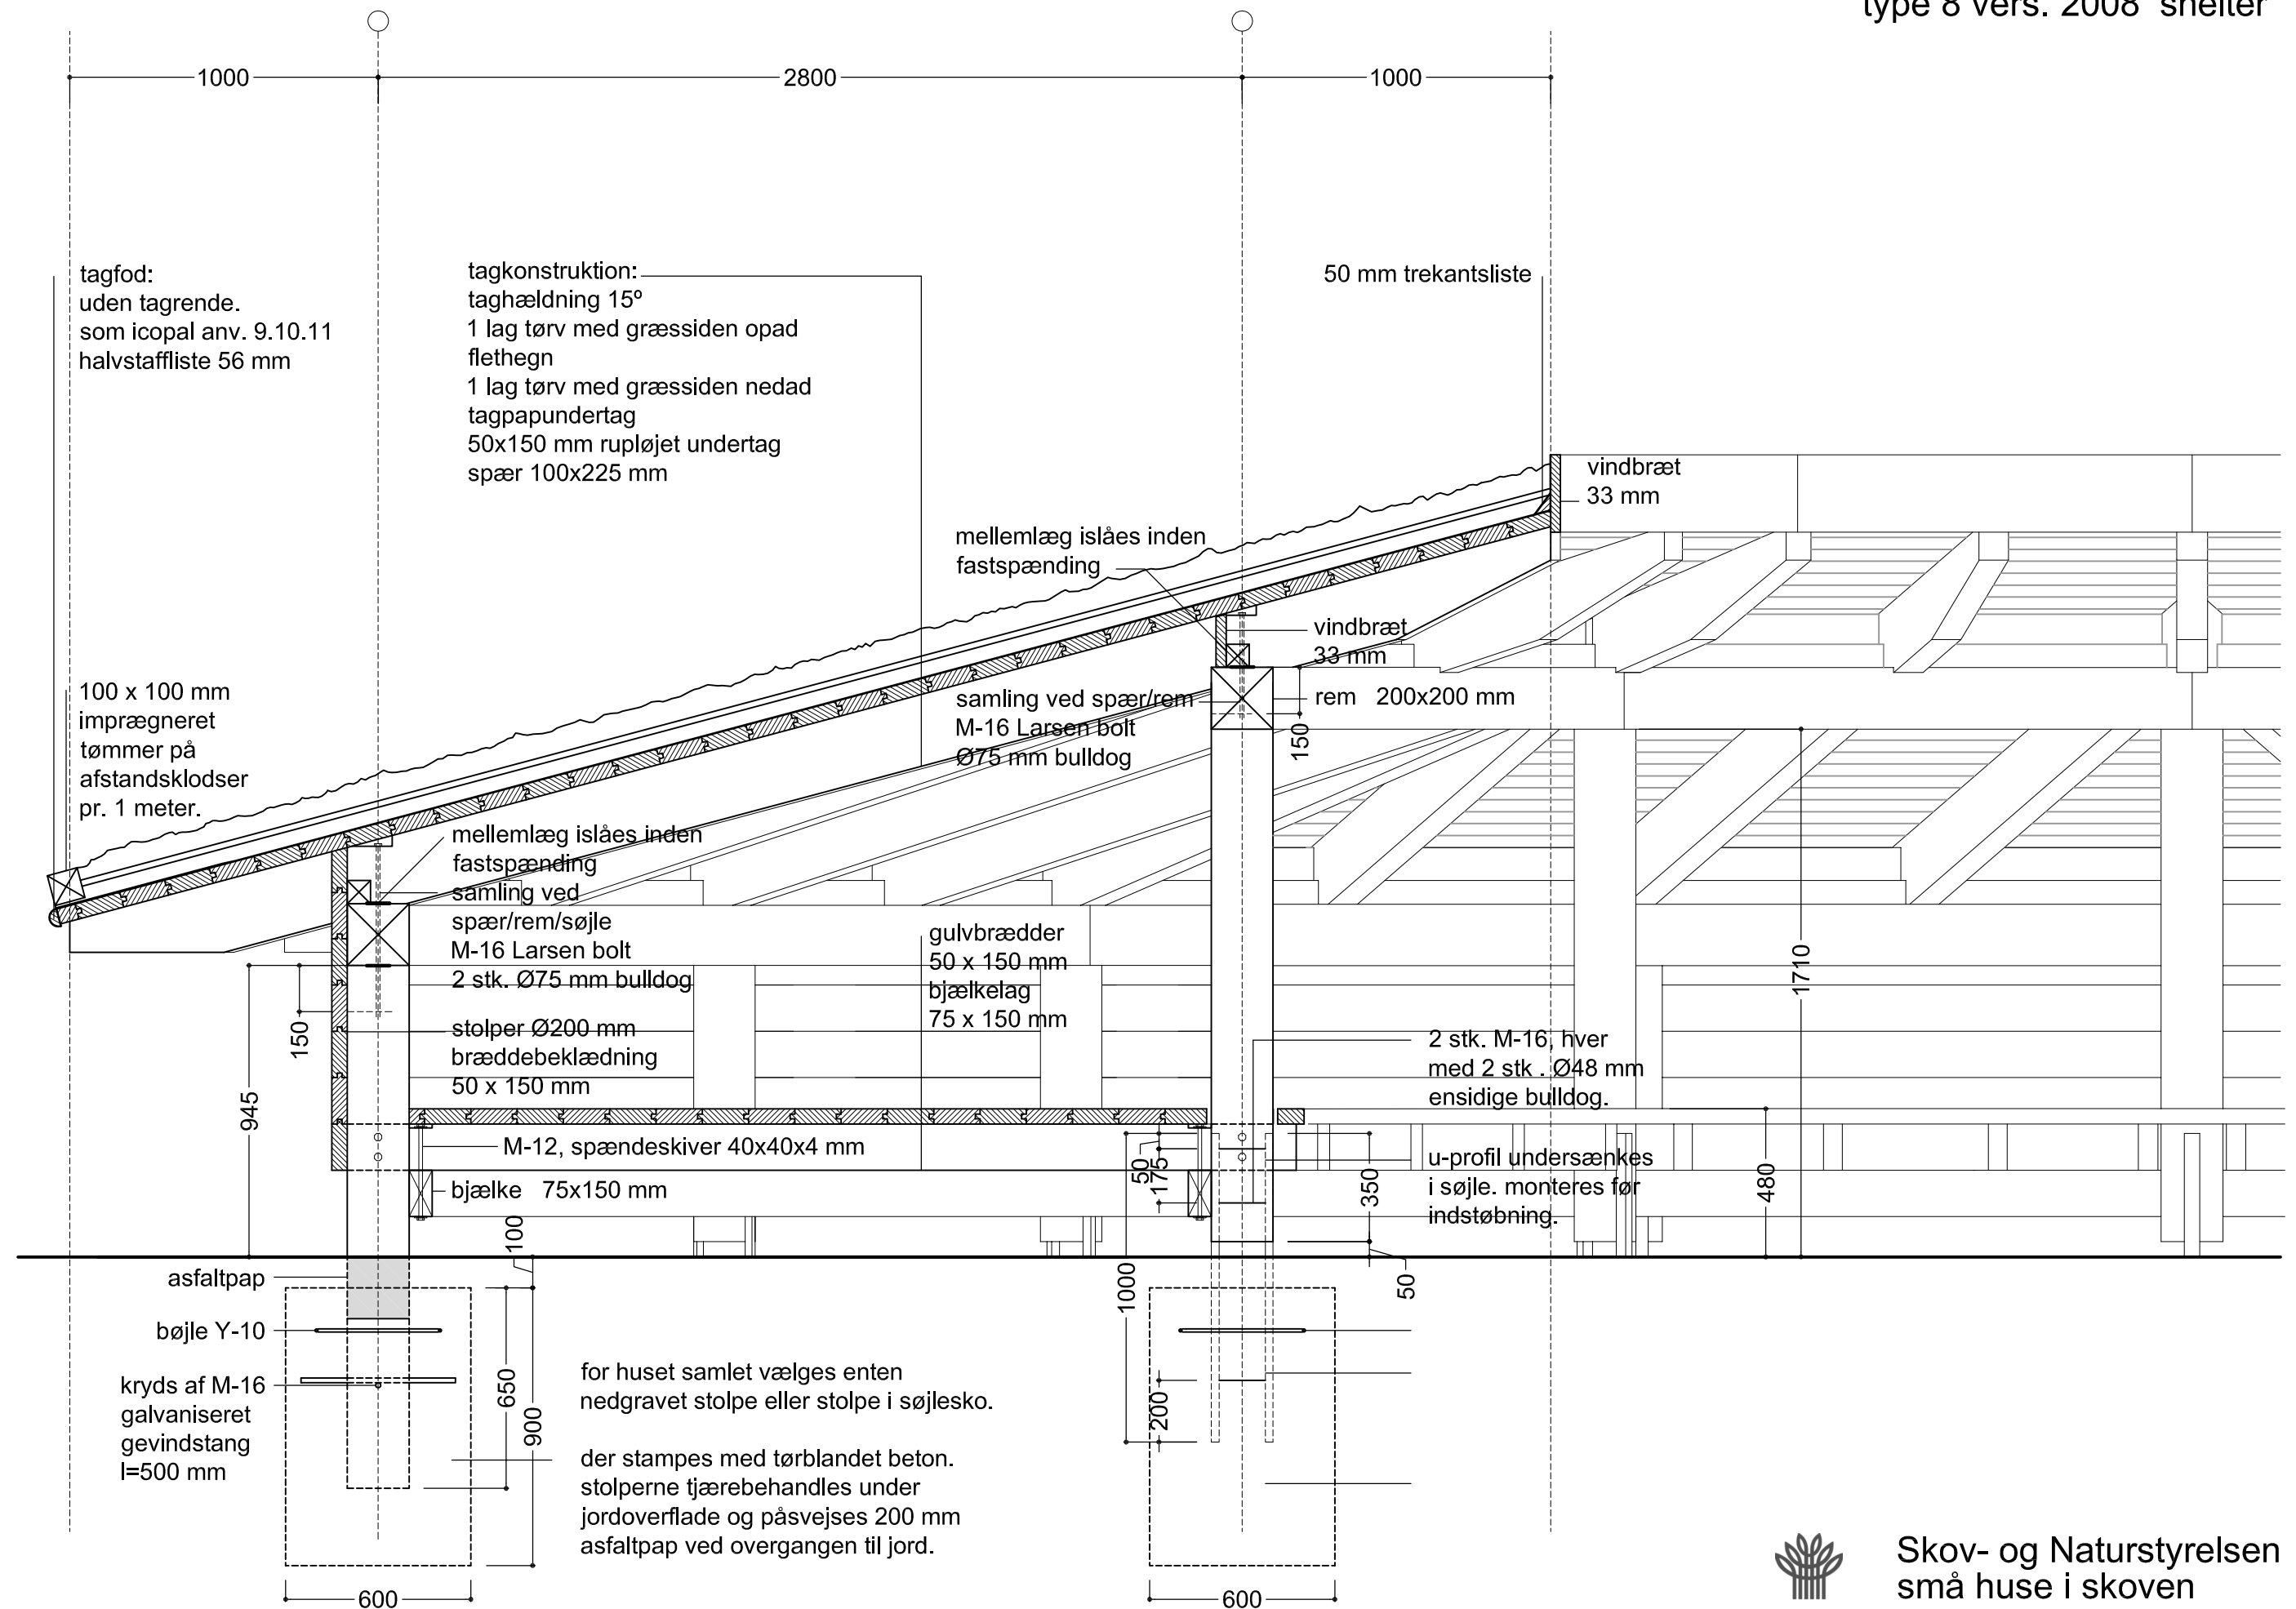

Skov- og Naturstyrelsen
små huse i skoven

type 8 shelter - stor
vers. 2008

opstalt

snit mål 1:20

detalje ved nedgravet stolpe

detalje ved stolpe i søjlesko

Skov- og Naturstyrelsen
små huse i skoven

8.04 snit planketag
mål 1:20 2008

opstalt ved åbning

opstalt af gavlvæg

snit mål 1:20

detalje ved nedgravet stolpe

detalje ved stolpe i søjlesko

Skov- og Naturstyrelsen
små huse i skoven

8.06 snit
mål 1:20 2008