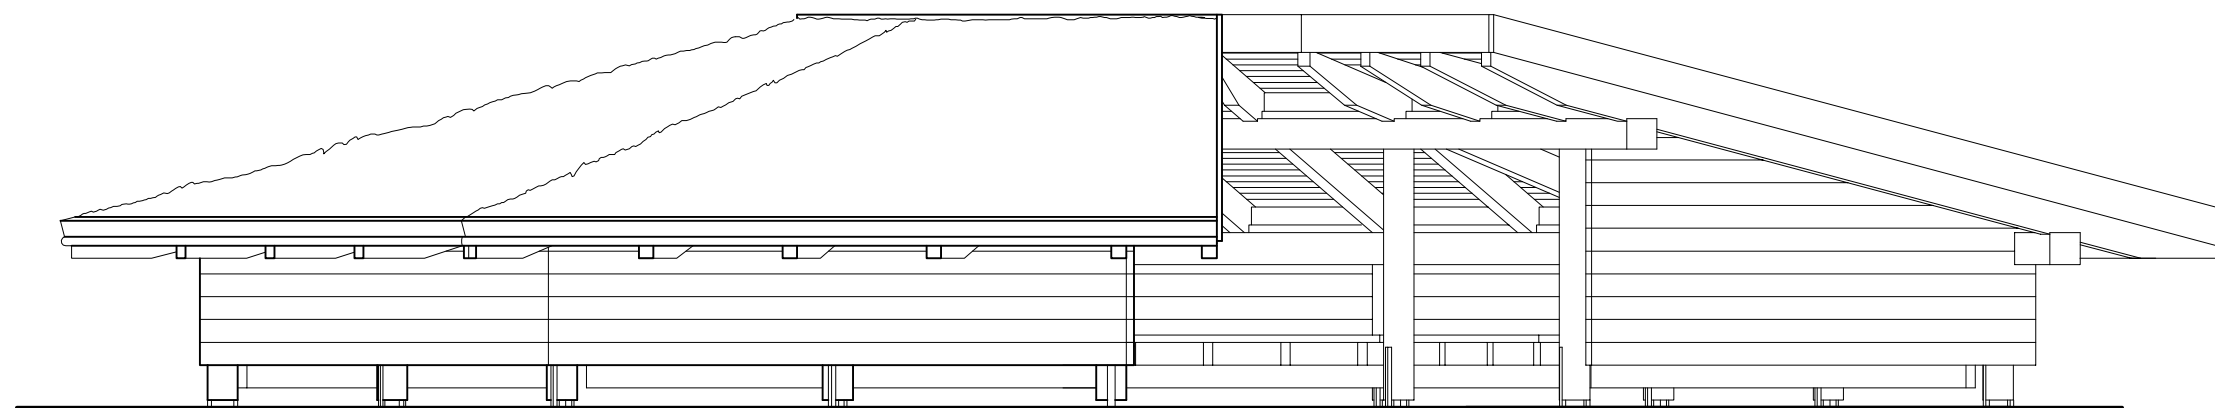

Skov- og Naturstyrelsen
små huse i skoven

type 8 shelter - stor
vers. 2008

opstalt

snit mål 1:20

detalje ved nedgravet stolpe

detalje ved stolpe i søjlesko

Skov- og Naturstyrelsen
små huse i skoven

8.04 snit planketag
mål 1:20 2008

opstalt ved åbning

opstalt af gavlvæg

snit mål 1:20

detalje ved nedgravet stolpe

detalje ved stolpe i søjlesko

Skov- og Naturstyrelsen
små huse i skoven

8.06 snit
mål 1:20 2008