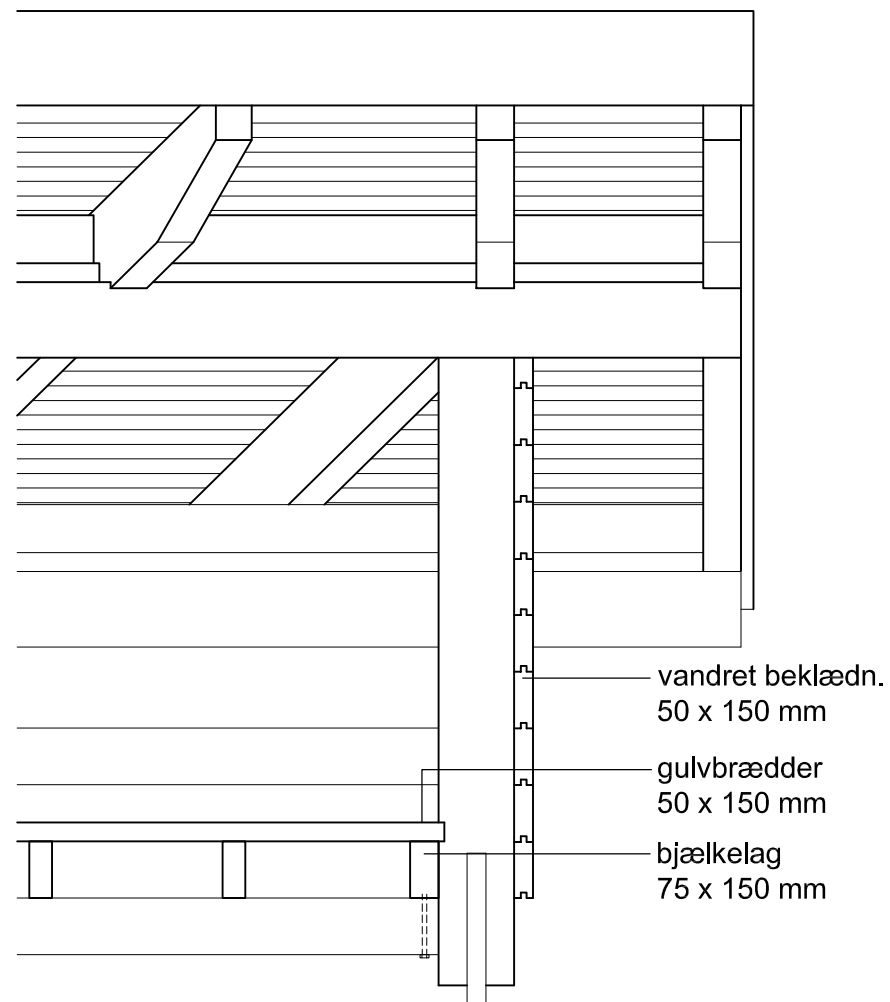

Skov- og Naturstyrelsen
små huse i skoven

type 8 shelter - stor
vers. 2008

opstalt

snit mål 1:20

detalje ved nedgravet stolpe

detalje ved stolpe i søjlesko

Skov- og Naturstyrelsen
små huse i skoven

8.04 snit planketag
mål 1:20 2008

opstalt ved åbning

opstalt af gavlvæg

snit mål 1:20

detalje ved nedgravet stolpe

detalje ved stolpe i søjlesko

Skov- og Naturstyrelsen
små huse i skoven

8.06 snit
mål 1:20 2008