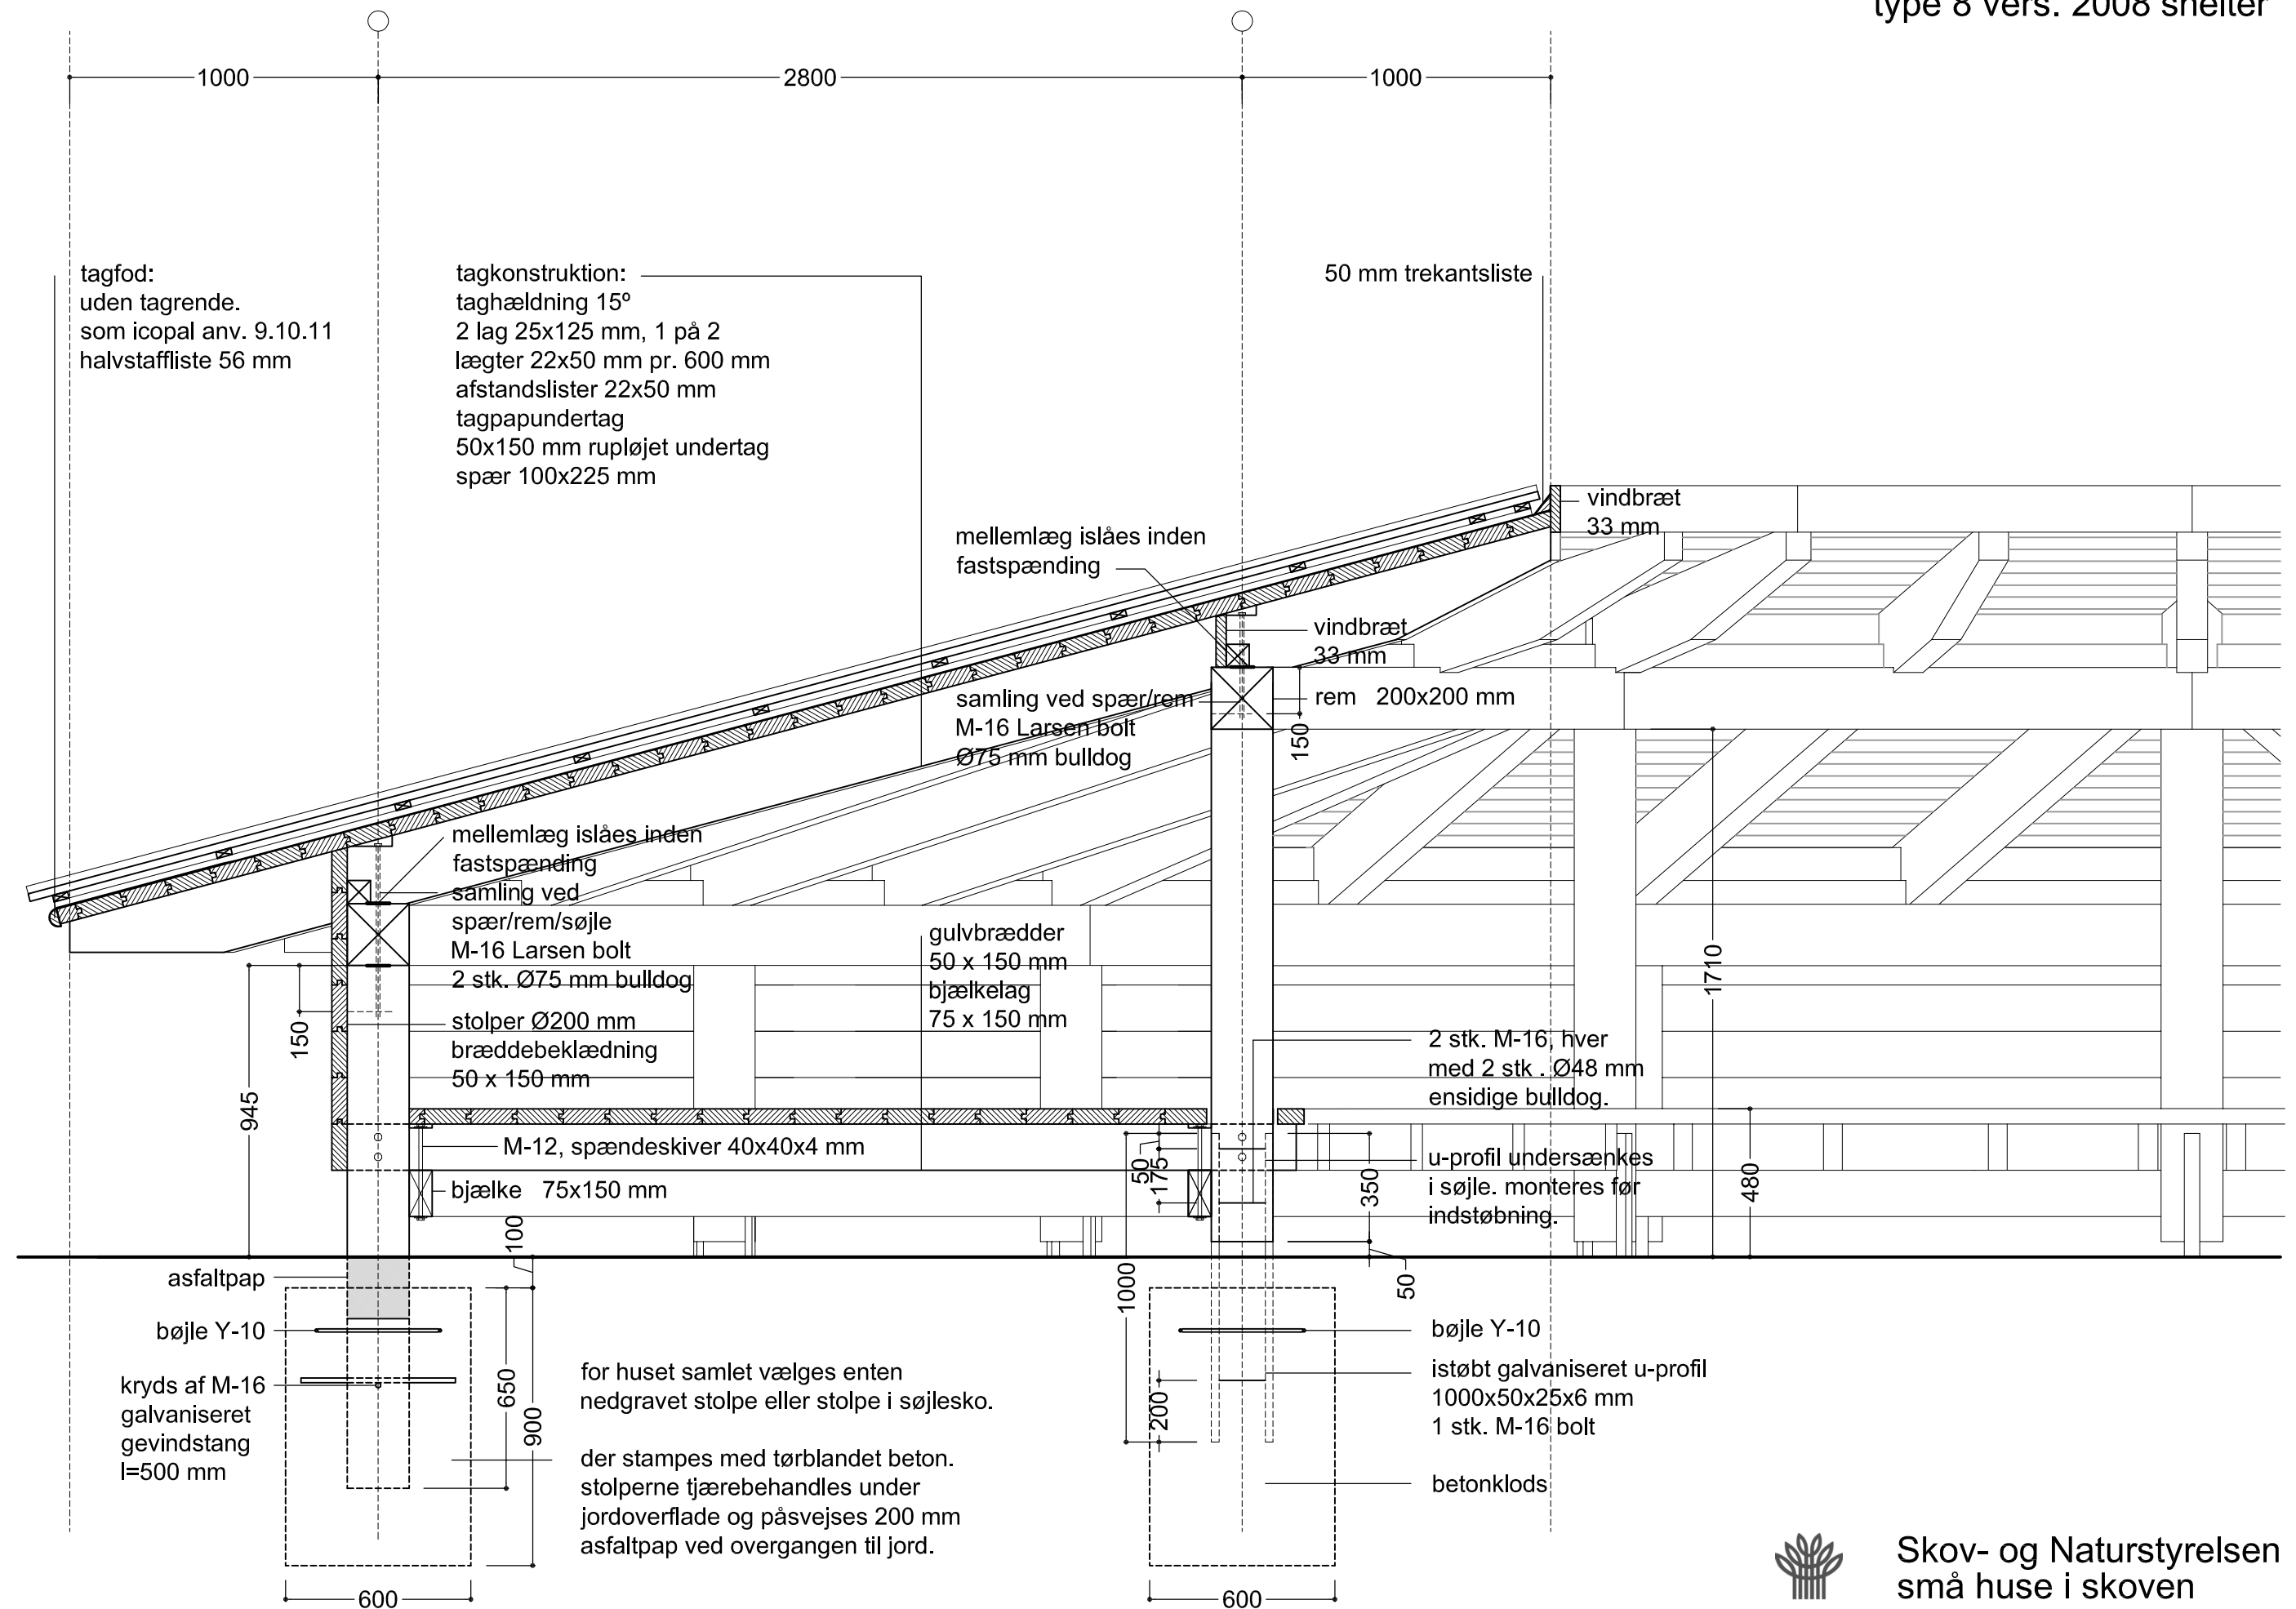

Skov- og Naturstyrelsen
små huse i skoven

type 8 shelter - stor
vers. 2008

opstalt

snit mål 1:20

detalje ved nedgravet stolpe

detalje ved stolpe i søjlesko

Skov- og Naturstyrelsen
små huse i skoven

8.04 snit planketag
mål 1:20 2008

opstalt ved åbning

opstalt af gavlvæg

snit mål 1:20

detalje ved nedgravet stolpe

detalje ved stolpe i søjlesko

Skov- og Naturstyrelsen
små huse i skoven

8.06 snit
mål 1:20 2008