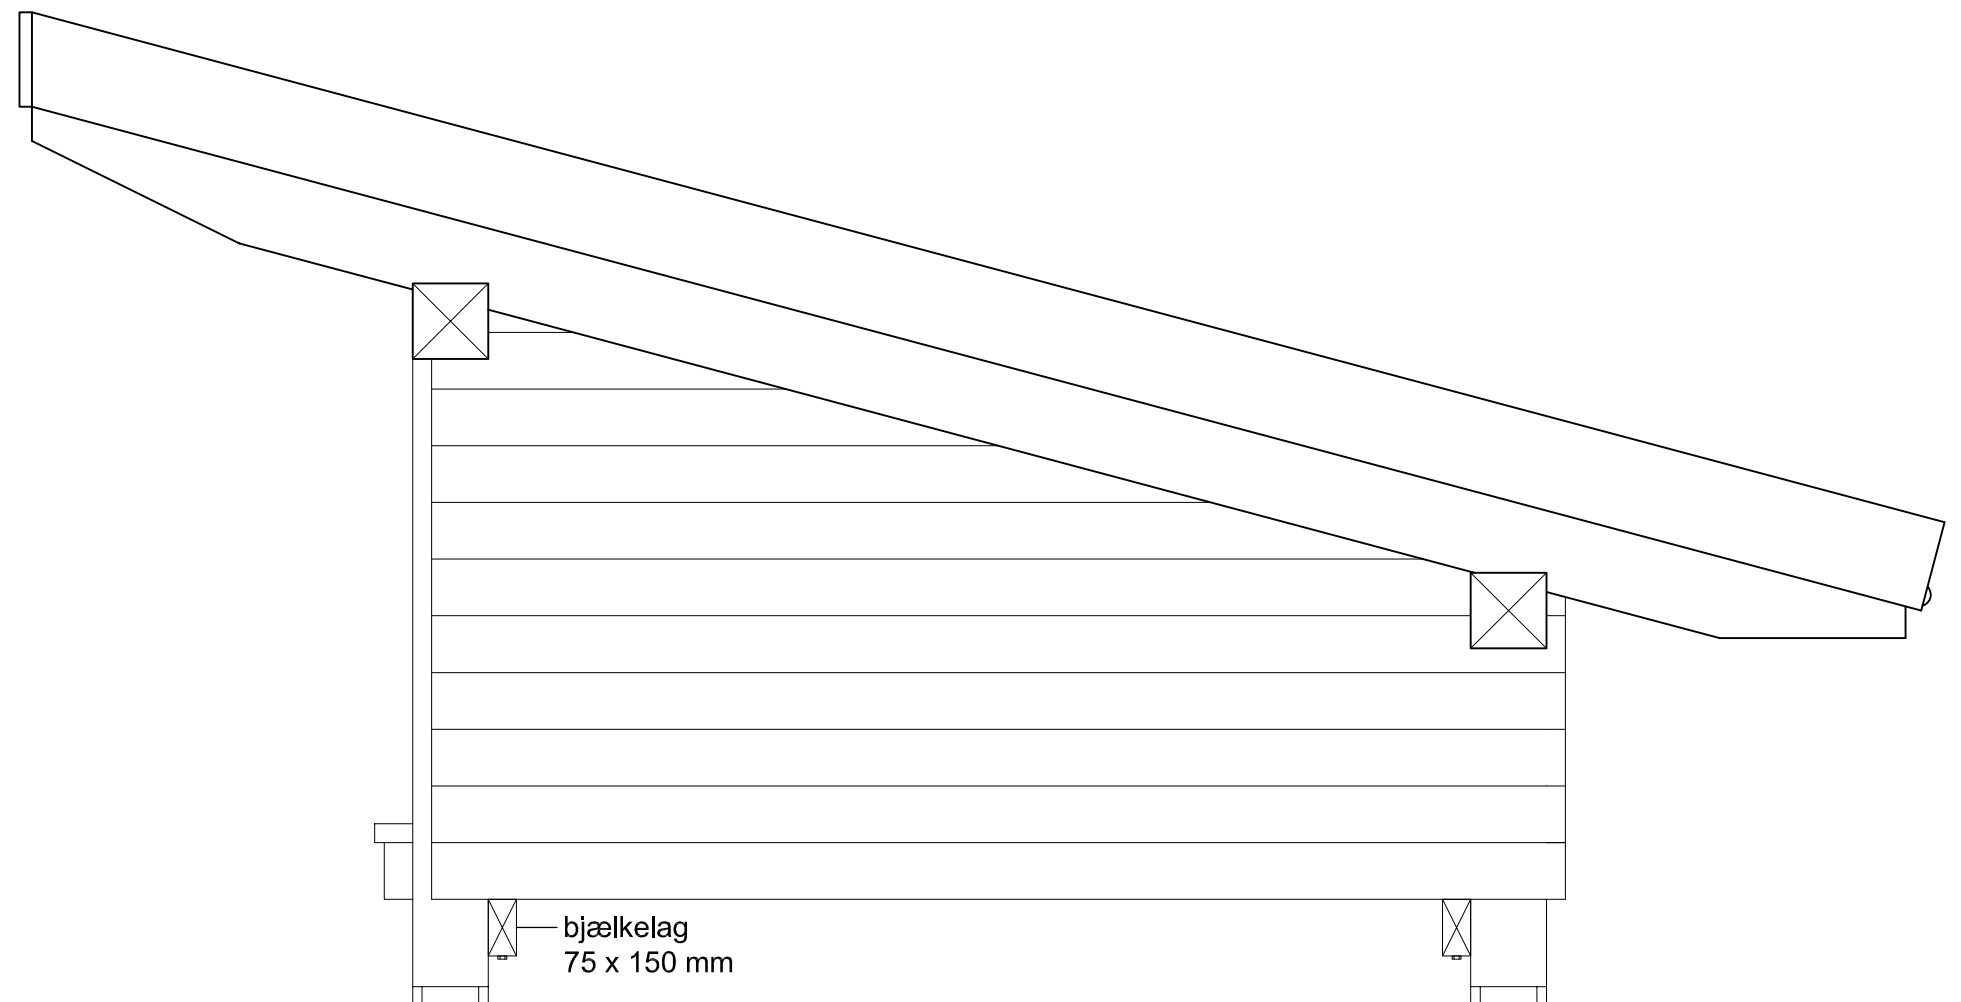

Skov- og Naturstyrelsen
små huse i skoven

type 8 shelter - stor
vers. 2008

opstalt

snit mål 1:20

detalje ved nedgravet stolpe

detalje ved stolpe i søjlesko

Skov- og Naturstyrelsen
små huse i skoven

8.04 snit planketag
mål 1:20 2008

opstalt ved åbning

opstalt af gavlvæg

snit mål 1:20

detalje ved nedgravet stolpe

detalje ved stolpe i søjlesko

Skov- og Naturstyrelsen
små huse i skoven

8.06 snit
mål 1:20 2008