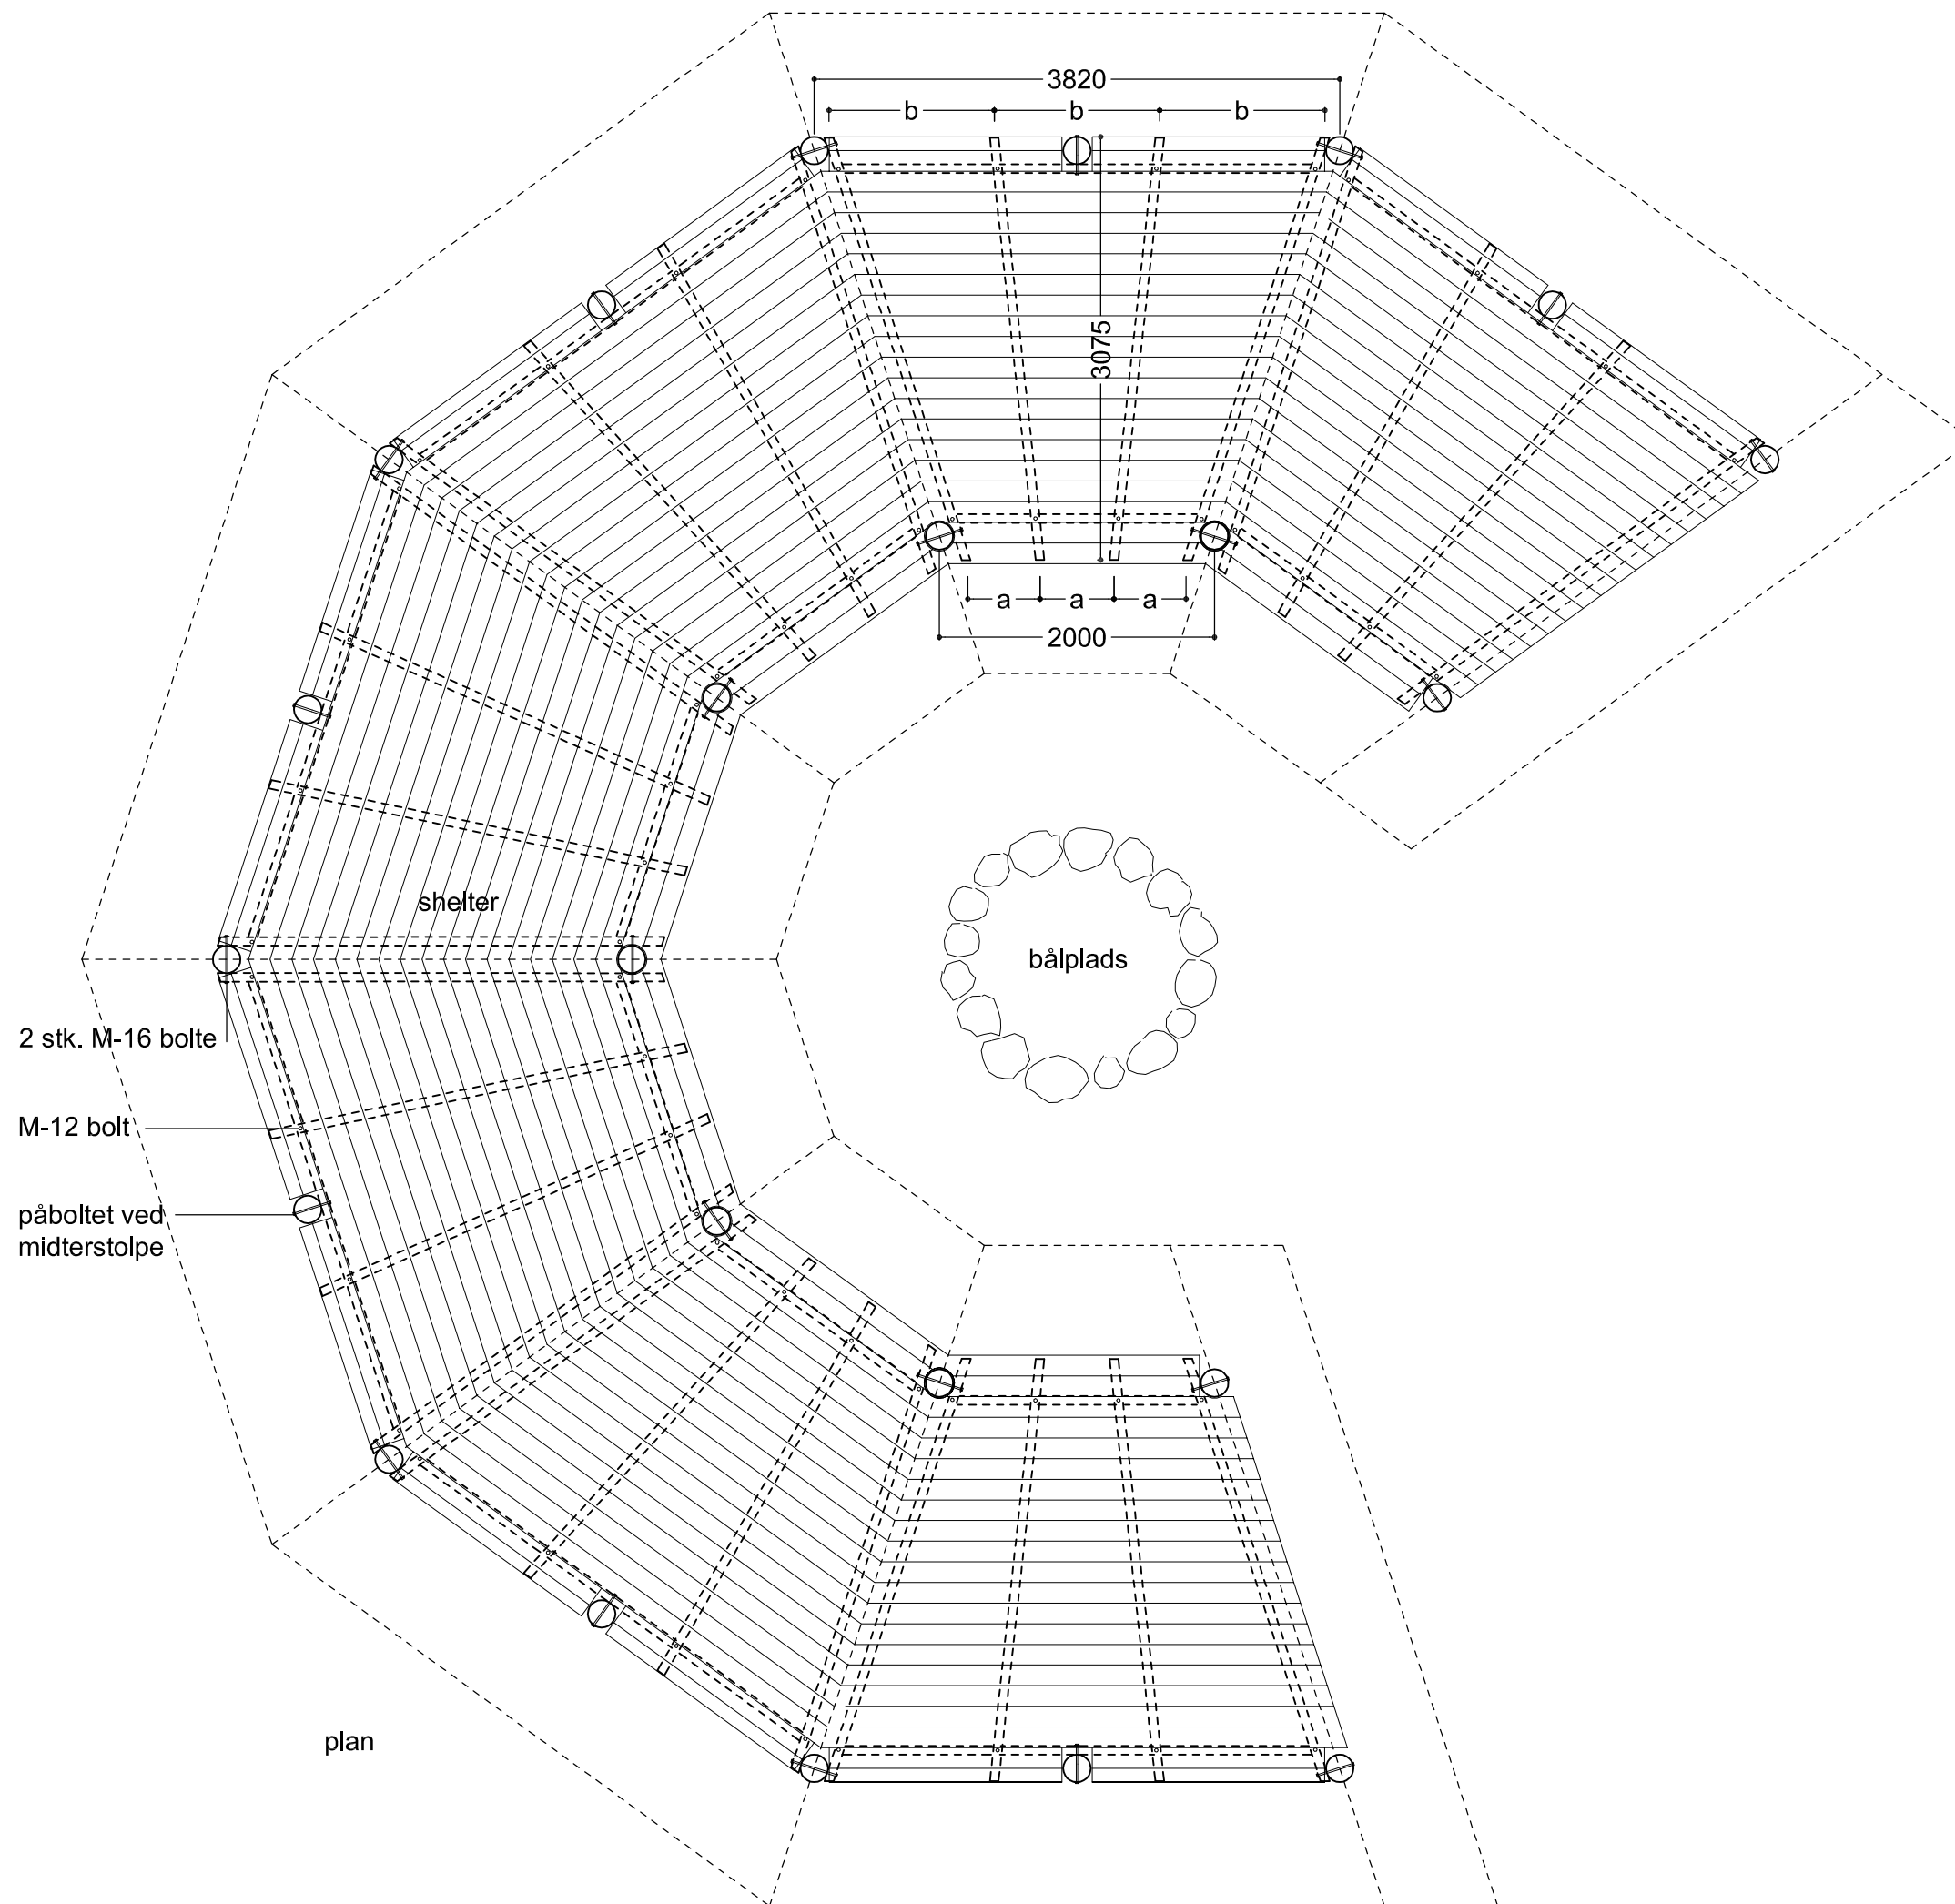

Skov- og Naturstyrelsen
små huse i skoven

type 8 shelter - stor
vers. 2008

opstalt

snit mål 1:20

detalje ved nedgravet stolpe

detalje ved stolpe i søjlesko

Skov- og Naturstyrelsen
små huse i skoven

8.04 snit planketag
mål 1:20 2008

opstalt ved åbning

opstalt af gavlvæg

snit mål 1:20

detalje ved nedgravet stolpe

detalje ved stolpe i søjlesko

Skov- og Naturstyrelsen
små huse i skoven

8.06 snit
mål 1:20 2008